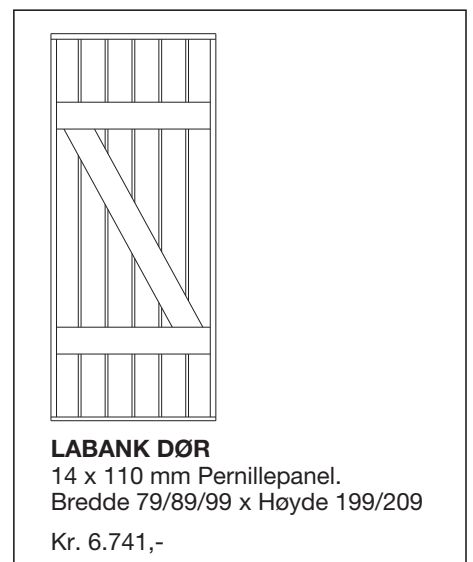

Tillegg for Sedar tre panel kr. 3.098,- pr. m²

Tillegg lås kr. 751,-

Leddheisporter i tre med Pernillepanel og utenpåliggende labanker

Bredde \ Høyde	Inntil 209 cm	210 - 244 cm	245 - 274 cm	275 - 305 cm
Inntil 260	25.961,-	29.486,-	32.644,-	37.781,-
261-275	26.878,-	30.680,-	34.050,-	39.359,-
276-300	28.694,-	32.614,-	36.593,-	41.685,-
301-325	30.552,-	34.609,-	39.547,-	44.090,-
326-350	34.014,-	38.206,-	42.457,-	48.721,-
351-375	45.928,-	50.815,-	55.913,-	63.065,-
376-400	48.633,-	53.565,-	59.713,-	66.258,-
401-425	51.300,-	56.099,-	62.422,-	69.251,-
426-457	54.756,-	59.048,-	65.654,-	72.722,-
458-487	57.873,-	63.001,-	68.864,-	76.200,-
488-519	63.448,-	70.252,-	76.099,-	

Tillegg for Sedar tre panel kr. 3.098,- pr. m²

Tillegg lås kr. 751,-

Matchende dører se side 16 (vippeporter)

LEDDHEISPORTER i tre med standard mål

Alle porter er priset med SL 32 beslag, minimum 28 cm overhøyde + 4 cm til portåpner.
Torsjonsfjær med fjærbruddsikring i forkant, sammenhengende karmvinkel med tettelister langs sidekarmer og gummidempere i bunn. Evt. gummitetningslister til bunn må tilleggsbestilles. Se side 18 for beslag tilpasset andre overhøyder og nødvendig sideklaring. Priser er uten lås. Tillegg for ekstraustyr, se side 15.