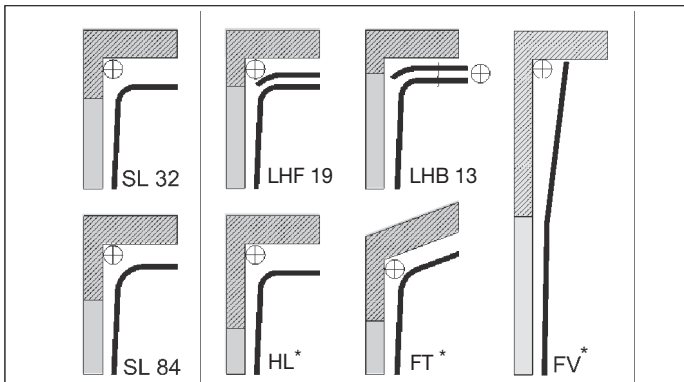

TEKNISKE DATA FOR LEDDHEISPORTER

Beslag type	Alle porttyper Målene er minste mål i cm			Reduksjon i innkjøringshøyde i forhold til porthøyde med port i åpen stilling, montert med portåpner eller snepert lås	
	Ⓒ Overhøyde	Ⓒ Overhøyde m/portåpner	Ⓓ Sideklaring	Treport bredde inntil 350 cm og stålport med bredde inntil 500 cm	Treport bredere enn 350 cm og stålport bredere enn 500 cm
SL 32	28	32	12	0	0
LHF 19	19	19	10	2	5
LHB 13	12	13	10	5	9
SL 84	80	84	12	0	0
FV	portens høyde + 10 cm			0	0