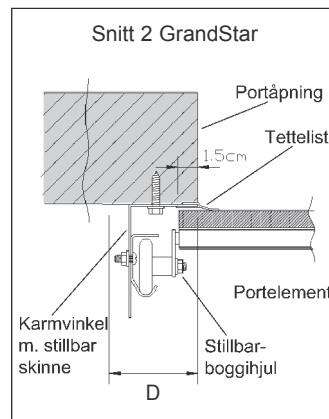

Snitt av port og sidekarm sett ovenfra som viser tetning og nødvendig sideklaring.