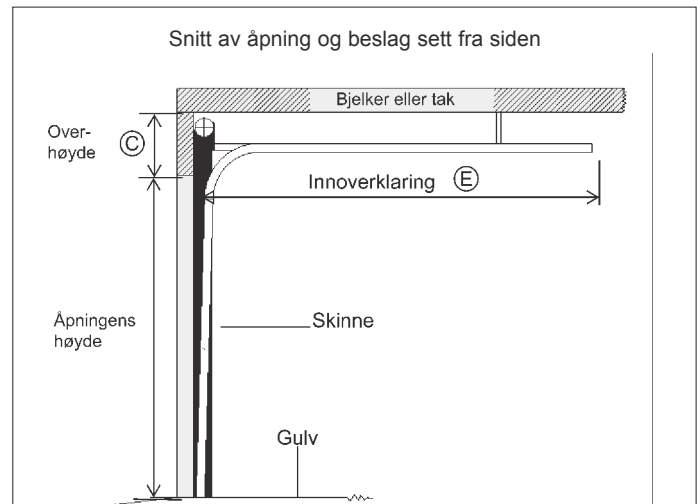

Åpningens bredde: A = _____

Åpningens høyde: B = _____

Overhøyde: C = _____

Sideklaring: D = _____

Snitt av port og sidekarm sett ovenfra som viser tetning og nødvendig sideklaring.

Gran-Teck		Kvalitet og kapasitet som overbeviser
Varmeisolering (DIN EN ISO 12428)	U = 0,56 W/m ² k (lamell 40 mm) U = 1,3 W/m ² k (kun portblad uten glassfelt) U = 2,0 W/m ² k (komplett port uten glassfelt)	
Lufttetthet i sammenføyninger (DIN EN ISO 12426)	Klasse 2	
Vindmotstand (DIN EN ISO 12424)	Klasse 5	
Tetthet mot slagregn (DIN EN ISO 12425)	Klasse 3	
Brannsikkerhet (DIN EN ISO 4102)	Portbladelement materialklasse B 2 (normal brannfare)	