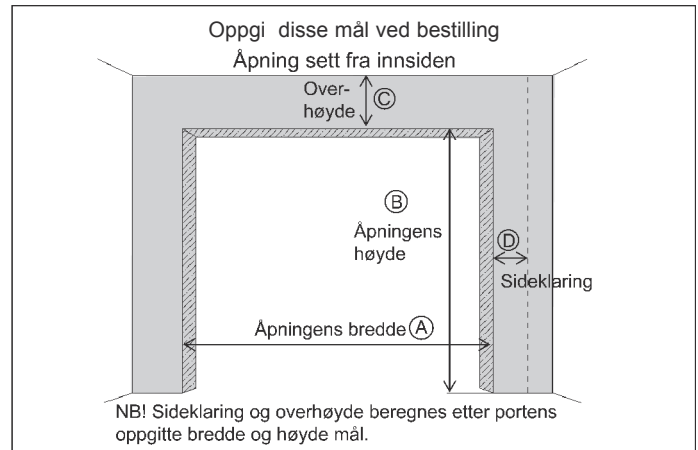

Åpningens bredde: A = _____

Åpningens høyde: B = _____

Overhøyde: C = _____

Sideklaring: D = _____