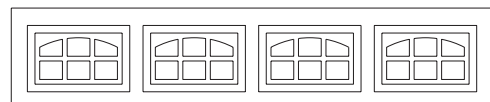

Stockton, 1-8 fyllinger

GranTeck Liten Speil dør