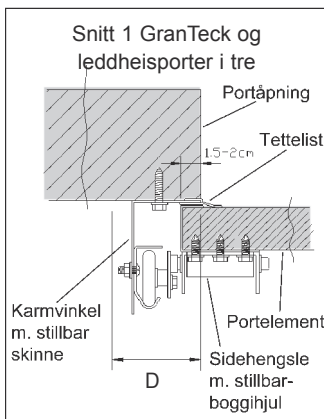

Snitt av port og sidekarm sett ovenfra som viser tetning og nødvendig sideklaring.