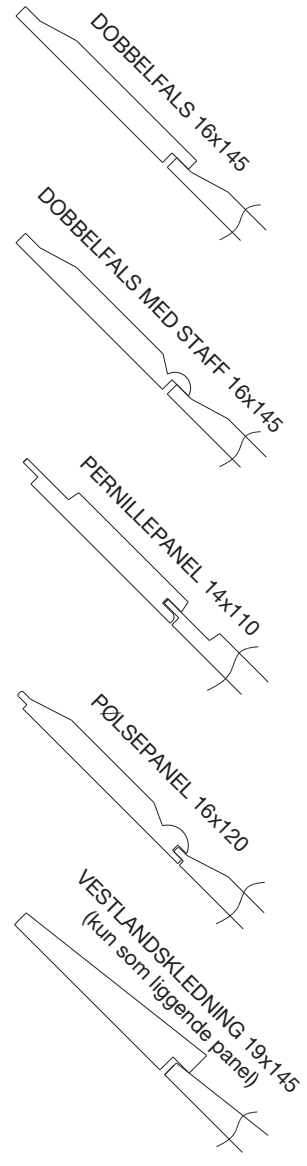

Leddheisporter i tre med panel/kledning

Alle porter er priset med SL 32 beslag, minimum 28 cm overhøyde + 4 cm til portåpner.

Torsjonsfær med fjærbruddsikring i forkant, sammenhengende karmvinkel med tettelister langs sidekarmer og gummi-dempere i bunn. Se side 18 for beslag tilpasset andre overhøyder og nødvendig sideklaring.

Priser er uten lås. Tillegg for ekstrautstyr, se side 15.

Leddheisporter i tre med liggende panel

PANEL LAGES I GRAN
TRYKK-/VAKUUMIMPREGNERT

Bredde \ Høyde	Inntil 209 cm	210 - 244 cm	245 - 274 cm	275 - 305 cm	306 - 334 cm	335 - 366 cm
Inntil 260	21.379,-	24.282,-	26.882,-	31.112,-	34.079,-	38.259,-
261-275	22.134,-	25.266,-	28.043,-	32.416,-	35.528,-	39.836,-
276-300	23.629,-	26.858,-	30.134,-	34.328,-	37.528,-	42.106,-
301-325	25.160,-	28.500,-	32.569,-	36.308,-	39.712,-	44.357,-
326-350	28.011,-	31.462,-	34.963,-	40.121,-	44.494,-	49.378,-
351-375	29.875,-	33.474,-	37.232,-	42.503,-	46.988,-	52.068,-
376-400	31.869,-	35.502,-	40.032,-	44.856,-	49.741,-	55.029,-
401-425	33.833,-	37.369,-	42.029,-	47.061,-		
426-457	36.378,-	39.541,-	44.409,-	49.618,-		
458-487	38.675,-	42.455,-	46.778,-	52.179,-		
488-519	42.785,-	47.801,-	52.108,-			

Tillegg for Sedar tre panel kr. 3.098,- pr. m²

Tillegg lås kr. 751,-

Leddheisporter i tre med fiskeben panel, enkel til 350 bredde - dobbel over 350 cm

Bredde \ Høyde	Inntil 209 cm	210 - 244 cm	245 - 274 cm	275 - 305 cm	306 - 334 cm	335 - 366 cm
Enkel fiskeben:						
Inntil 260	25.960,-	29.486,-	32.644,-	37.778,-	41.382,-	46.456,-
261-275	26.878,-	30.680,-	34.050,-	39.359,-	43.139,-	48.372,-
276-300	28.694,-	32.614,-	36.593,-	41.685,-	45.570,-	51.130,-
301-325	30.552,-	34.609,-	39.547,-	44.090,-	48.222,-	53.863,-
326-350	34.014,-	38.206,-	42.457,-	48.721,-	54.028,-	59.961,-
Dobbel fiskeben						
301-325	39.528,-	44.063,-	49.189,-	54.658,-	59.277,-	65.581,-
326-350	43.396,-	48.083,-	52.835,-	59.834,-	65.767,-	72.397,-
351-375	45.928,-	50.815,-	55.913,-	63.065,-	69.154,-	76.045,-
376-400	48.633,-	53.565,-	59.713,-	66.258,-	72.889,-	80.067,-
401-425	51.300,-	56.099,-	62.422,-	69.251,-		
426-457	54.756,-	59.048,-	65.654,-	72.722,-		
458-487	57.873,-	63.001,-	68.864,-	76.200,-		
488-519	63.448,-	70.252,-	76.099,-			

Tillegg for Sedar tre panel kr. 3.098,- pr. m²

Tillegg lås kr. 751,-

Leddheisporter i tre med Pernillepanel og utenpåliggende labanker

Bredde \ Høyde	Inntil 209 cm	210 - 244 cm	245 - 274 cm	275 - 305 cm
Inntil 260	25.961,-	29.486,-	32.644,-	37.781,-
261-275	26.878,-	30.680,-	34.050,-	39.359,-
276-300	28.694,-	32.614,-	36.593,-	41.685,-
301-325	30.552,-	34.609,-	39.547,-	44.090,-
326-350	34.014,-	38.206,-	42.457,-	48.721,-
351-375	45.928,-	50.815,-	55.913,-	63.065,-
376-400	48.633,-	53.565,-	59.713,-	66.258,-
401-425	51.300,-	56.099,-	62.422,-	69.251,-
426-457	54.756,-	59.048,-	65.654,-	72.722,-
458-487	57.873,-	63.001,-	68.864,-	76.200,-
488-519	63.448,-	70.252,-	76.099,-	

Tillegg for Sedar tre panel kr. 3.098,- pr. m²

Tillegg lås kr. 751,-

Matchende dører se side 16 (vippeporter)