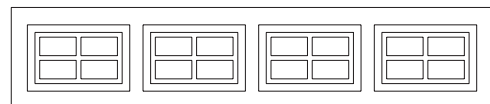

Kryss, 1-8 fyllinger