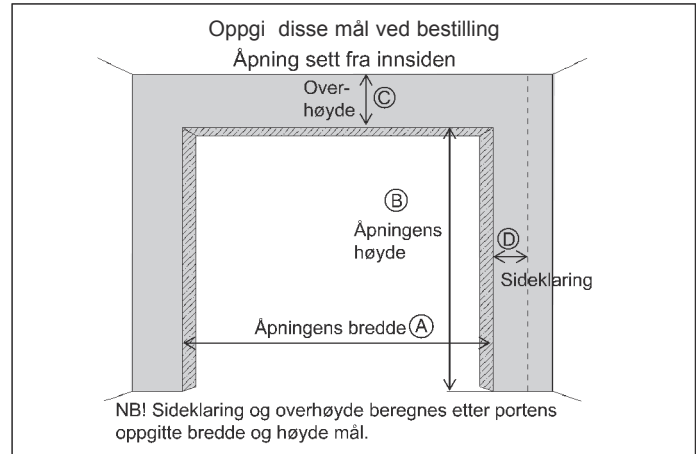

Åpningens bredde: A = _____
Åpningens høyde: B = _____
Overhøyde: C = _____
Sideklaring: D = _____