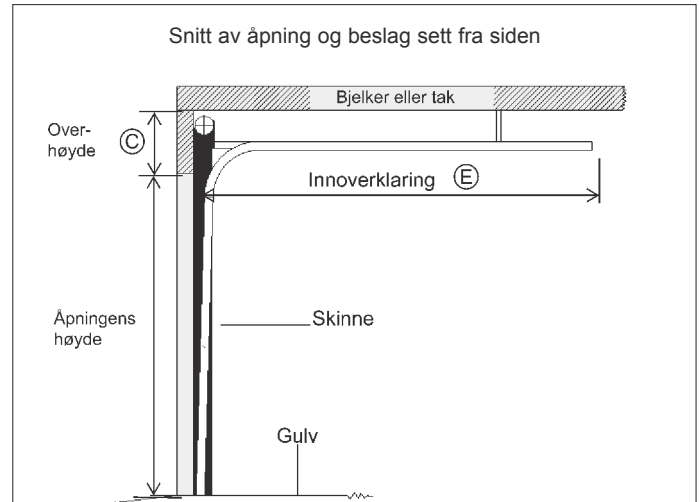

Gran-Teck		Kvalitet og kapasitet som overbeviser
Varmeisolerings (DIN EN ISO 12428)	U = 0,56 W/m²k (lamell 40 mm) U = 1,3 W/m²k (kun portblad uten glassfelt) U = 2,0 W/m²k (komplett port uten glassfelt)	
Lufttetthet i sammenføyninger (DIN EN ISO 12426)	Klasse 2	
Vindmotstand (DIN EN ISO 12424)	Klasse 5	
Tetthet mot slagregn (DIN EN ISO 12425)	Klasse 3	
Brannsikkerhet (DIN EN ISO 4102)	Portbladelement materialklasse B 2 (normal brannfare)	

Ⓔ Innoverklaring

Porthøyde inntil	Innoverklaring	Innoverklaring
220	265	
245	295	
275	325	Med bakmontert torsjonsfjær + 15 cm
305	355	
335	385	
366	416	

Husk ekstra innoverklaring til portåpner. Se side 43 i brosjyren.

GRANDAL

www.grandal.no

Kjøbmannsvigveien 127, 4770 Høvåg
Telefon 37 26 92 92