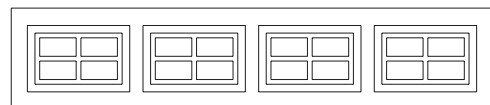

Kryss, 1-8 fyllinger