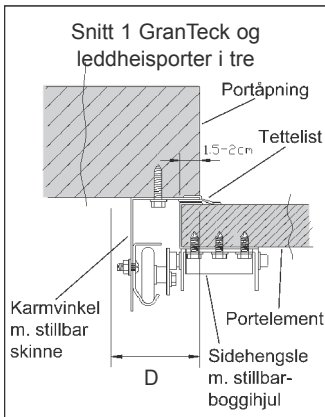

Snitt av port og sidekarm sett ovenfra som viser tetning og nødvendig sideklaring.