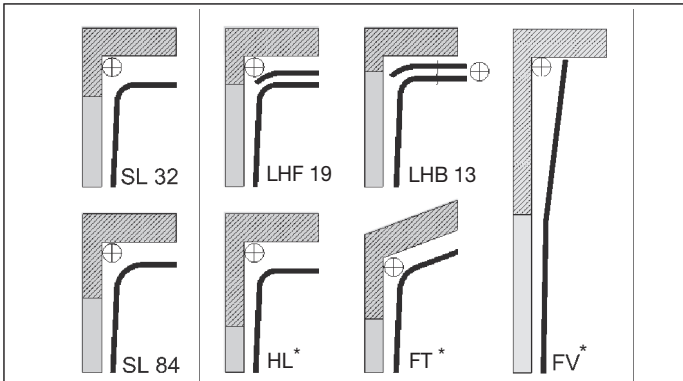

TEKNISKE DATA FOR LEDDHEISPORTER

Beslag type	Alle porttyper Målene er minste mål i cm			Reduksjon i innkjøringshøyde i forhold til porthøyde med port i åpen stilling, montert med portåpner eller snepert lås	
	Ⓒ Overhøyde	Ⓒ Overhøyde m/portåpner	Ⓓ Sideklaring	Treport bredde inntil 350 cm og stålport med bredde inntil 500 cm	Treport bredere enn 350 cm og stålport bredere enn 500 cm
SL 32	28	32	12	0	0
LHF 19	19	19	10	2	5
LHB 13	12	13	10	5	9
SL 84	80	84	12	0	0
FV	portens høyde + 10 cm			0	0