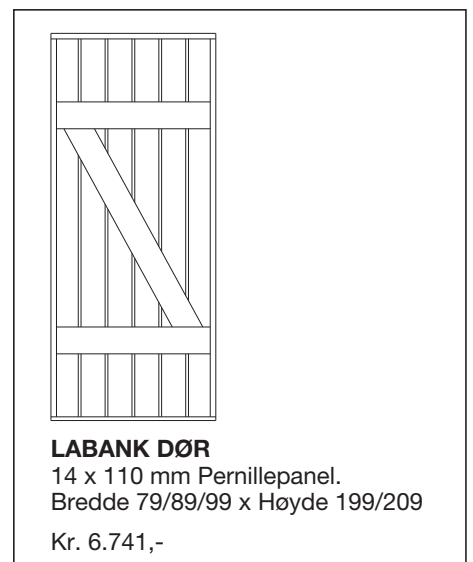

Tillegg for Sedar tre panel kr. 3.098,- pr. m²

Tillegg lås kr. 751,-

Leddheisporter i tre med Pernillepanel og utenpåliggende labanker

Bredde \ Høyde	Inntil 209 cm	210 - 244 cm	245 - 274 cm	275 - 305 cm
Inntil 260	24 963,-	28.352,-	31.389,-	36.328,-
261-275	25.845,-	29.500,-	32.740,-	37.845,-
276-300	27.591,-	31.359,-	35.186,-	40.082,-
301-325	29.377,-	33.278,-	38.026,-	42.394,-
326-350	32.705,-	36.736,-	40.824,-	46.847,-
351-375	44.162,-	48.861,-	53.762,-	60.640,-
376-400	46.763,-	51.505,-	57.416,-	63.710,-
401-425	49.327,-	53.942,-	60.021,-	66.588,-
426-457	52.650,-	56.777,-	63.129,-	69.925,-
458-487	55.647,-	60.578,-	66.215,-	73.269,-
488-519	61.008,-	67.550,-	73.172,-	

Tillegg for Sedar tre panel kr. 3.098,- pr. m²

Tillegg lås kr. 751,-

Matchende dører se side 16 (vippeporter)

LEDDHEISPORTER i tre med standard mål

Alle porter er priset med SL 32 beslag, minimum 28 cm overhøyde + 4 cm til portåpner.
Torsjonsfjær med fjærbruddsikring i forkant, sammenhengende karmvinkel med tettelister langs sidekarmer og gummidempere i bunn. Evt. gummitetningslister til bunn må tilleggsbestilles. Se side 18 for beslag tilpasset andre overhøyder og nødvendig sideklaring. Priser er uten lås. Tillegg for ekstraustyr, se side 15.