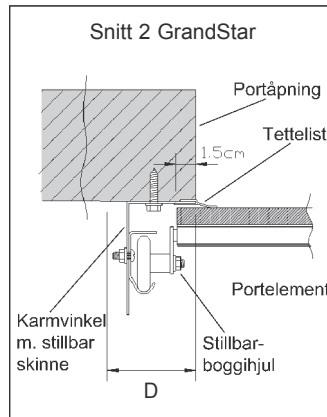

Snitt av port og sidekarm sett ovenfra som viser tetning og nødvendig sideklaring.