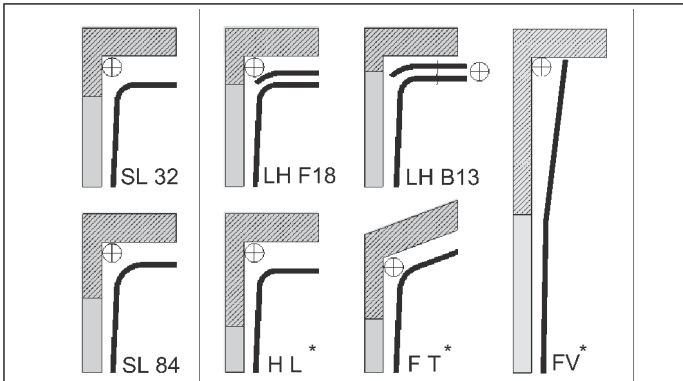

TEKNISKE DATA FOR LEDDHEISPORTER

Beslag type	Alle porttyper Målene er minste mål i cm			Reduksjon i innkjøringshøyde i forhold til porthøyde med port i åpen stilling, montert med portåpner eller snepptet lås	
	Ⓒ Overhøyde	Ⓒ Overhøyde m/portåpner	Ⓓ Sideklaring	Treport bredde inntil 350 cm og stålport med bredde inntil 500 cm	Treport bredere enn 350 cm og stålport bredere enn 500 cm
SL 32	28	32	12	0	0
LH F18	18	18	10	2	5
LH B13	12	13	10	5	9
SL 84	80	84	12	0	0
FV	portens høyde + 10 cm			0	0