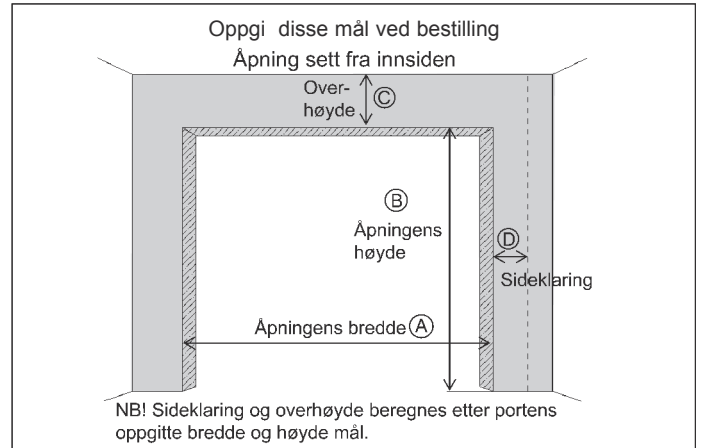

Åpningens bredde: A = _____

Åpningens høyde: B = _____

Overhøyde: C = _____

Sideklaring: D = _____