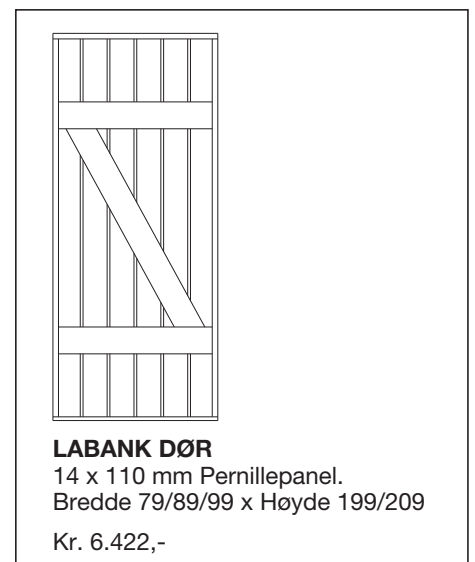

Tillegg for Sedar tre panel kr. 2.950,- pr. m²

Tillegg lås kr. 716,-

Leddheisporter i tre med Pernillepanel og utenpåliggende labanker

Bredde \ Høyde	Inntil 209 cm	210 - 244 cm	245 - 274 cm	275 - 305 cm
Inntil 260	23.774,-	27.002,-	29.894,-	34.598,-
261-275	24.614,-	28.095,-	31.181,-	36.043,-
276-300	26.277,-	29.866,-	33.510,-	38.173,-
301-325	27.978,-	31.693,-	36.215,-	40.375,-
326-350	31.148,-	34.987,-	38.880,-	44.616,-
351-375	42.059,-	46.534,-	51.202,-	57.752,-
376-400	44.536,-	49.052,-	54.682,-	60.676,-
401-425	46.978,-	51.373,-	57.163,-	63.417,-
426-457	50.143,-	54.073,-	60.123,-	66.595,-
458-487	52.997,-	57.693,-	63.062,-	69.780,-
488-519	58.103,-	64.333,-	69.688,-	
520-549	61.062,-	67.372,-	73.165,-	

Tillegg for Sedar tre panel kr. 2.950,- pr. m²

Tillegg lås kr. 716,-

Matchende dører se side 16 (vippeporter)

LEDDHEISPORTER i tre med standard mål

Alle porter er priset med SL 32 beslag, minimum 28 cm overhøyde + 4 cm til portåpner.
Torsjonsfjær med fjærbruddsikring i forkant, sammenhengende karmvinkel med tettelister langs sidekarmer og gummi-dempere i bunn. Evt. gummitetningslister til bunn må tilleggsbestilles. Se side 18 for beslag tilpasset andre overhøyder og nødvendig sideklaring. Priser er uten lås. Tillegg for ekstraustyr, se side 15.