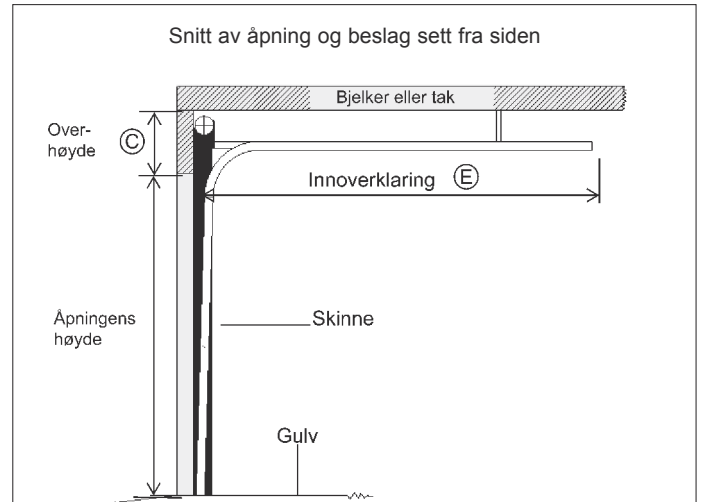

Åpningens bredde: A = _____

Åpningens høyde: B = _____

Overhøyde: C = _____

Sideklaring: D = _____

Snitt av port og sidekarm sett ovenfra som viser tetning og nødvendig sideklaring.

Gran-Teck		Kvalitet og kapasitet som overbeviser
Varmeisolering (DIN EN ISO 12428)	U = 0,56 W/m ² k (lamell 40 mm) U = 1,3 W/m ² k (kun portblad uten glassfelt) U = 2,0 W/m ² k (komplett port uten glassfelt)	
Lufttetthet i sammenføyninger (DIN EN ISO 12426)	Klasse 2	
Vindmotstand (DIN EN ISO 12424)	Klasse 5	
Tetthet mot slagregn (DIN EN ISO 12425)	Klasse 3	
Brannsikkerhet (DIN EN ISO 4102)	Portbladelement materialklasse B 2 (normal brannfare)	