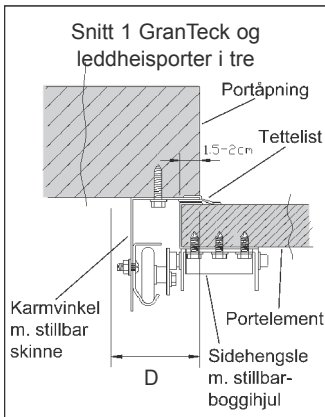

Åpningens bredde: A = _____

Åpningens høyde: B = _____

Overhøyde: C = _____

Sideklaring: D = _____

Snitt av port og sidekarm sett ovenfra som viser tetning og nødvendig sideklaring.

Gran-Teck		Kvalitet og kapasitet som overbeviser
Varmeisolering (DIN EN ISO 12428)	U = 0,56 W/m ² k (lamell 40 mm) U = 1,3 W/m ² k (kun portblad uten glassfelt) U = 2,0 W/m ² k (komplett port uten glassfelt)	
Lufttetthet i sammenføyninger (DIN EN ISO 12426)	Klasse 2	
Vindmotstand (DIN EN ISO 12424)	Klasse 5	
Tetthet mot slagregn (DIN EN ISO 12425)	Klasse 3	
Brannsikkerhet (DIN EN ISO 4102)	Portbladelement materialklasse B 2 (normal brannfare)	