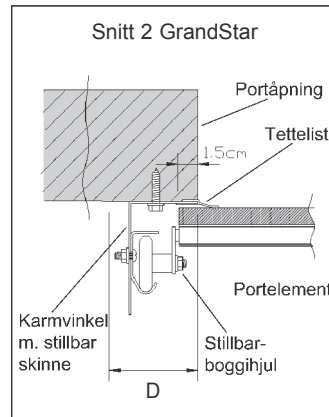

Snitt av port og sidekarm sett ovenfra som viser tetning og nødvendig sideklaring.