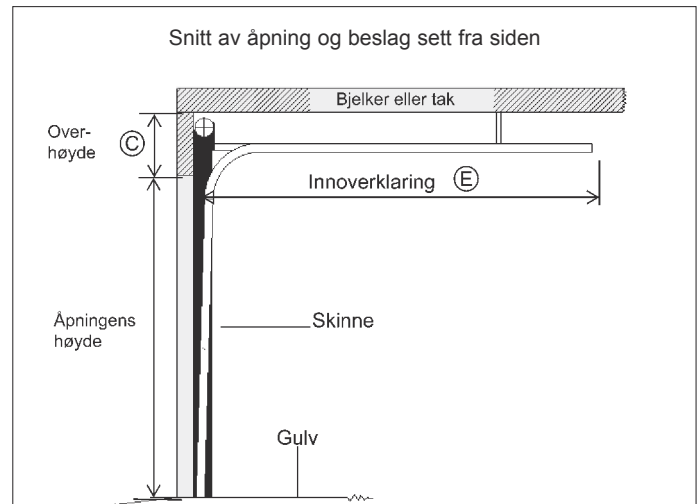

Gran-Teck		Kvalitet og kapasitet som overbeviser
Varmeisolering (DIN EN ISO 12428)	U = 0,56 W/m²k (lamell 40 mm) U = 1,3 W/m²k (kun portblad uten glassfelt) U = 2,0 W/m²k (komplett port uten glassfelt)	
Lufttetthet i sammenføyninger (DIN EN ISO 12426)	Klasse 2	
Vindmotstand (DIN EN ISO 12424)	Klasse 5	
Tetthet mot slagregn (DIN EN ISO 12425)	Klasse 3	
Brannsikkerhet (DIN EN ISO 4102)	Portbladelement materialklasse B 2 (normal brannfare)	

Ⓔ Innoverklaring

Porthøyde inntil	Innoverklaring	Innoverklaring
215	265	
245	295	
275	325	Med bakmontert torsjonsfjær + 15 cm
305	355	
335	385	
366	416	

Husk ekstra innoverklaring til portåpner. Se side 43 i brosjyren.

GRANDAL

www.grandal.no

Kjøbmannsvigveien 127, 4770 Høvåg
Telefon 37 26 92 92