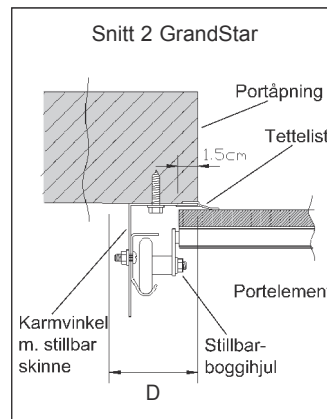

Snitt av port og sidekarm sett ovenfra som viser tetning og nødvendig sideklaring.