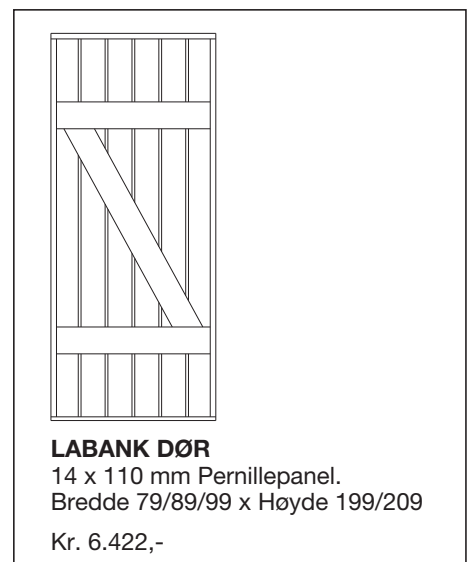

Tillegg for Sedar tre panel kr. 1.240,- pr. m²

Tillegg lås kr. 688,-

Leddheisporter i tre med Pernillepanel og utenpåliggende labanker

Bredde \ Høyde	Inntil 209 cm	210 - 244 cm	245 - 274 cm	275 - 305 cm
Inntill 260	22.860,-	25.963,-	28.744,-	33.267,-
261-275 cm	23.667,-	27.014,-	29.982,-	34.657,-
276-300 cm	25.266,-	28.717,-	32.221,-	36.705,-
301-325 cm	26.902,-	30.474,-	34.822,-	38.822,-
326-350 cm	29.950,-	33.641,-	37.385,-	42.900,-
351-375 cm	40.441,-	44.744,-	49.233,-	55.531,-
376-400 cm	42.823,-	47.165,-	52.579,-	58.342,-
401-425 cm	45.171,-	49.397,-	54.964,-	60.978,-
426-457 cm	48.214,-	51.993,-	57.811,-	64.034,-
458-487 cm	50.959,-	55.474,-	60.637,-	67.096,-
488-519 cm	55.868,-	61.859,-	67.008,-	
520-549 cm	58.713,-	64.781,-	70.351,-	

Tillegg for Sedar tre panel kr. 1.240,- pr. m²

Tillegg lås kr. 688,-

Matchende dører se side 16 (vippeporter)

LEDDHEISPORTER i tre med standard mål

Alle porter er priset med SL 32 beslag, minimum 28 cm overhøyde + 4 cm til portåpner.