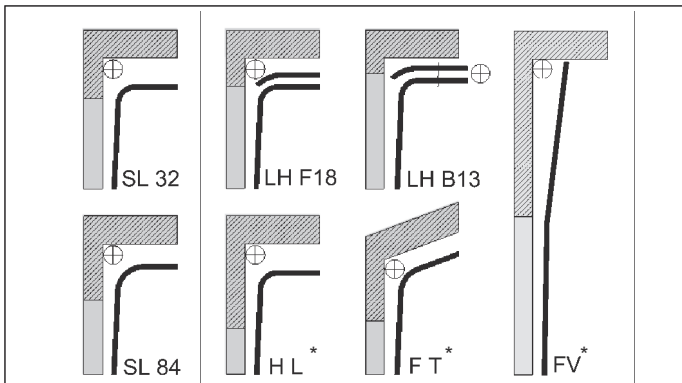

TEKNISKE DATA FOR LEDDHEISPORTER

Beslag type	Alle porttyper Målene er minste mål i cm			Reduksjon i innkjøringshøyde i forhold til porthøyde med port i åpen stilling, montert med portåpner eller snepert lås	
	Ⓒ Overhøyde	Ⓒ Overhøyde m/portåpner	Ⓓ Sideklaring	Treport bredde inntil 350 cm og stålport med bredde inntil 500 cm	Treport bredere enn 350 cm og stålport bredere enn 500 cm
SL 32	28	32	12	0	0
LH F18	18	18	10	2	5
LH B13	12	13	10	5	9
SL 84	80	84	12	0	0
FV	portens høyde + 10 cm			0	0