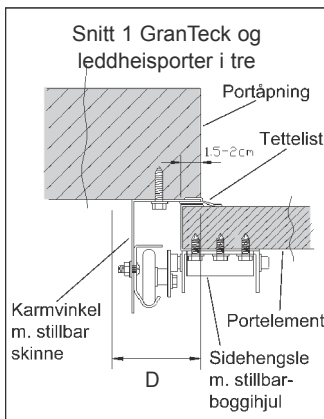

Snitt av port og sidekarm sett ovenfra som viser tetning og nødvendig sideklaring.