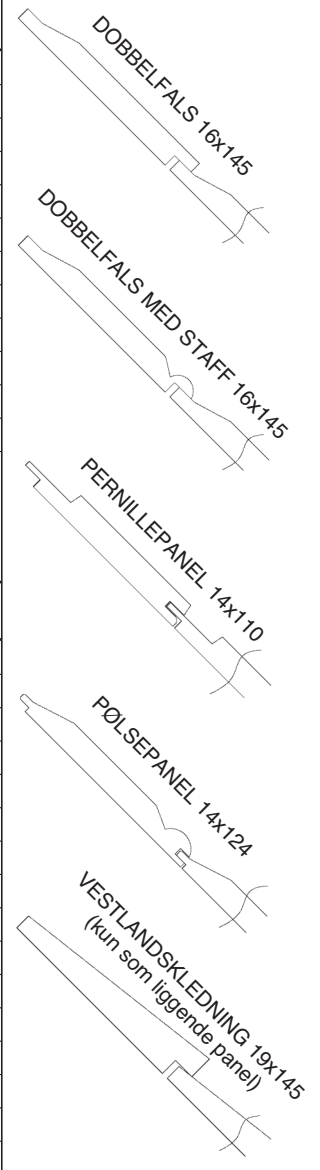

LEDDHEISPORTER i tre med panel/kledning

Alle porter er priset med SL 32 beslag, minimum 28 cm overhøyde + 4 cm til portåpner.
Torsjonsfjær med fjærbruddsikring i forkant, sammenhengende karmvinkel med tettelister langs sidekarmer og gummidempere i bunn. Se side 19 for beslag tilpasset andre overhøyder og nødvendig sideklaring.
Priser uten lås. Tillegg for ekstrautstyr, se side 16.

Leddheisporter i tre med liggende panel

PANEL LAGES I GRAN
TRYKK-/VAKUUMIMPREGNERT

Bredde \ Høyde	Inntil 209 cm	210 - 244 cm	245 - 274 cm	275 - 305 cm	306 - 334 cm	335 - 366 cm
Inntil 260 cm	11.914,-	13.532,-	14.981,-	17.338,-	18.992,-	21.321,-
261-275 cm	12.335,-	14.080,-	15.627,-	18.064,-	19.799,-	22.200,-
276-300 cm	13.168,-	14.967,-	16.793,-	19.131,-	20.913,-	23.465,-
301-325 cm	14.021,-	15.883,-	18.150,-	20.234,-	22.131,-	24.720,-
326-350 cm	15.610,-	17.534,-	19.485,-	22.359,-	24.795,-	27.518,-
351-375 cm	16.649,-	18.655,-	20.749,-	23.687,-	26.186,-	29.016,-
376-400 cm	17.760,-	19.785,-	22.309,-	24.997,-	27.720,-	30.667,-
401-425 cm	18.855,-	20.825,-	23.422,-	26.226,-		
426-457 cm	20.273,-	22.036,-	24.749,-	27.651,-		
458-487 cm	21.554,-	23.660,-	26.068,-	29.079,-		
488-519 cm	23.843,-	26.638,-	29.039,-			
520-549 cm	25.171,-	28.000,-	30.598,-			

Tillegg for Sedar tre panel kr. 900,- pr. m²
Tillegg lås kr. 341,-

Leddheisporter i tre med fiskeben panel, enkel til 350 bredde - dobbel over 350 cm

Bredde \ Høyde	Inntil 209 cm	210 - 244 cm	245 - 274 cm	275 - 305 cm	306 - 334 cm	335 - 366 cm
Enkel fiskeben:						
Inntil 260 cm	14.467,-	16.432,-	18.192,-	21.053,-	23.062,-	25.889,-
261-275 cm	14.979,-	17.097,-	18.975,-	21.935,-	24.041,-	26.957,-
276-300 cm	15.990,-	18.175,-	20.392,-	23.231,-	25.395,-	28.494,-
301-325 cm	17.026,-	19.287,-	22.039,-	24.570,-	26.874,-	30.017,-
326-350 cm	18.955,-	21.291,-	23.661,-	27.151,-	30.109,-	33.415,-
Dobbel fiskeben:						
301-325 cm	22.029,-	24.556,-	27.632,-	30.461,-	33.035,-	36.548,-
326-350 cm	24.185,-	26.796,-	29.444,-	33.345,-	36.651,-	40.346,-
351-375 cm	25.595,-	28.318,-	31.160,-	35.146,-	38.538,-	42.379,-
376-400 cm	27.103,-	29.851,-	33.277,-	36.925,-	40.620,-	44.620,-
401-425 cm	28.589,-	31.263,-	34.787,-	38.593,-		
426-457 cm	30.514,-	32.906,-	36.588,-	40.527,-		
458-487 cm	32.252,-	35.110,-	38.378,-	42.465,-		
488-519 cm	35.359,-	39.151,-	42.410,-			
520-549 cm	37.160,-	41.000,-	44.526,-			

Tillegg for Sedar tre panel kr. 900,- pr. m²
Tillegg lås kr. 341,-

Leddheisporter i tre med Pernillepanel og utenpåliggende labanker

Bredde \ Høyde	Inntil 209 cm	210 - 244 cm	245 - 274 cm	275 - 305 cm
Inntil 260 cm	14.467,-	16.432,-	18.192,-	21.053,-
261-275 cm	14.979,-	17.097,-	18.975,-	21.935,-
276-300 cm	15.990,-	18.175,-	20.392,-	23.231,-
301-325 cm	17.026,-	19.287,-	22.039,-	24.570,-
326-350 cm	18.955,-	21.291,-	23.661,-	27.151,-
351-375 cm	25.595,-	28.318,-	31.160,-	35.146,-
376-400 cm	27.103,-	29.851,-	33.277,-	36.925,-
401-425 cm	28.589,-	31.263,-	34.787,-	38.593,-
426-457 cm	30.514,-	32.906,-	36.588,-	40.527,-
458-487 cm	32.252,-	35.110,-	38.378,-	42.465,-
488-519 cm	35.359,-	39.151,-	42.410,-	
520-549 cm	37.160,-	41.000,-	44.526,-	

Tillegg for Sedar tre panel kr. 900,- pr. m²
Tillegg lås kr. 341,-

Matchende dører se side 17 (vippeporter)