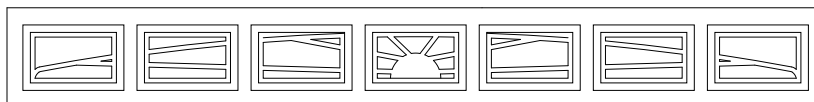

Sunburst 7, 7 fyllinger