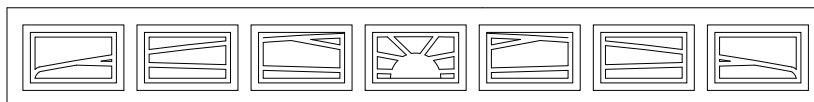

Gran-Teck Liten Speil dør

Dørene kan leveres med 1 eller flere vindusfelt i type Kryss, Ruter eller Stokton.

Rektangel, 1-8 fyllinger

Sherwood, 4 eller 8 fyllinger

Sunburst 4, 4 eller 8 fyllinger

Sunburst 7, 7 fyllinger