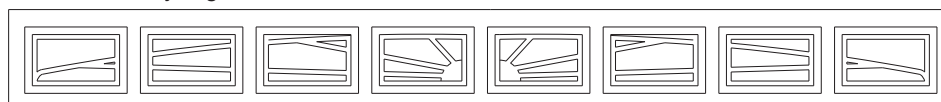

Gran-Teck Liten Speil dør

Dørene kan leveres med 1 eller flere vindusfelt i type Kryss, Ruter eller Stokton.

Rektangel, 1-8 fyllinger

Sherwood, 4 eller 8 fyllinger

Sunburst 4, 4 eller 8 fyllinger

Sunburst 7, 7 fyllinger