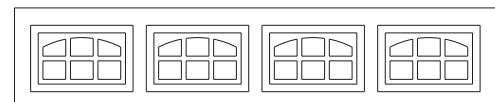

Stockton, 1-8 fyllinger