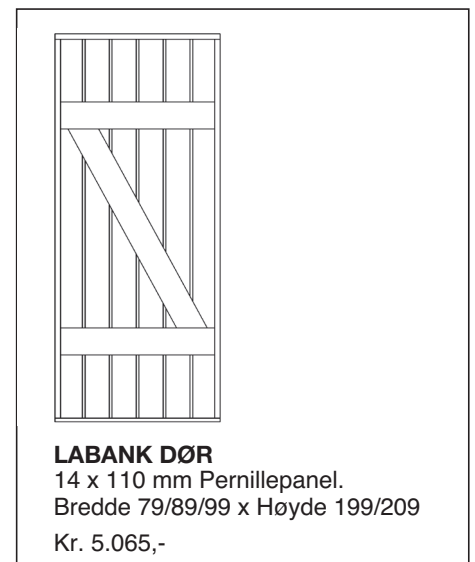

LEDDHEISPORTER i tre med panel/kledning

Alle porter er priset med SL 32 beslag, minimum 28 cm overhøyde + 4 cm til portåpner.
Torsjonsfjær med fjærbruddsikring i forkant, sammenhengende karmvinkel med tettelister langs sidekarmer og gummidempere i bunn. Se side 19 for beslag tilpasset andre overhøyder og nødvendig sideklaring.
Priser uten lås. Tillegg for ekstrautstyr, se side 16.

Leddheisporter i tre med liggende panel

PANEL LAGES I GRAN
TRYKK-/VAKUUMIMPREGNERT

Bredde \ Høyde	Inntil 209 cm	210 - 244 cm	245 - 274 cm	275 - 305 cm	306 - 334 cm	335 - 366 cm
Inntil 260 cm	11.914,-	13.532,-	14.981,-	17.338,-	18.992,-	21.321,-
261-275 cm	12.335,-	14.080,-	15.627,-	18.064,-	19.799,-	22.200,-
276-300 cm	13.168,-	14.967,-	16.793,-	19.131,-	20.913,-	23.465,-
301-325 cm	14.021,-	15.883,-	18.150,-	20.234,-	22.131,-	24.720,-
326-350 cm	15.610,-	17.534,-	19.485,-	22.359,-	24.795,-	27.518,-
351-375 cm	16.649,-	18.655,-	20.749,-	23.687,-	26.186,-	29.016,-
376-400 cm	17.760,-	19.785,-	22.309,-	24.997,-	27.720,-	30.667,-
401-425 cm	18.855,-	20.825,-	23.422,-	26.226,-		
426-457 cm	20.273,-	22.036,-	24.749,-	27.651,-		
458-487 cm	21.554,-	23.660,-	26.068,-	29.079,-		
488-519 cm	23.843,-	26.638,-	29.039,-			
520-549 cm	25.171,-	28.000,-	30.598,-			

Tillegg for Sedar tre panel kr. 900,- pr. m²
Tillegg lås kr. 341,-

Leddheisporter i tre med fiskeben panel, enkel til 350 bredde - dobbel over 350 cm