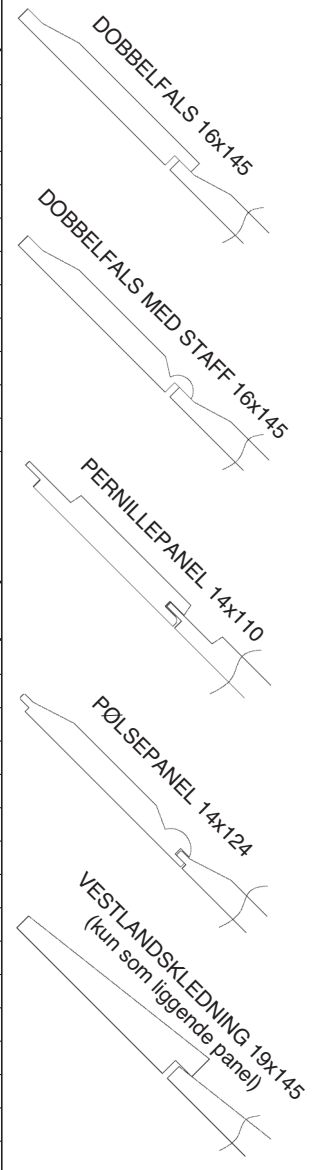

LEDDHEISPORTER i tre med panel/kledning

Alle porter er priset med SL 32 beslag, minimum 28 cm overhøyde + 4 cm til portåpner.
Torsjonsfjær med fjærbruddsikring i forkant, sammenhengende karmvinkel med tettelister langs sidekarmer og gummidempere i bunn. Se side 19 for beslag tilpasset andre overhøyder og nødvendig sideklaring.
Priser uten lås. Tillegg for ekstrautstyr, se side 16.

Leddheisporter i tre med liggende panel

PANEL LAGES I GRAN
TRYKK-/VAKUUMIMPREGNERT

Bredde \ Høyde	Inntil 209 cm	210 - 244 cm	245 - 274 cm	275 - 305 cm	306 - 334 cm	335 - 366 cm
Inntil 260 cm	11.914,-	13.532,-	14.981,-	17.338,-	18.992,-	21.321,-
261-275 cm	12.335,-	14.080,-	15.627,-	18.064,-	19.799,-	22.200,-
276-300 cm	13.168,-	14.967,-	16.793,-	19.131,-	20.913,-	23.465,-
301-325 cm	14.021,-	15.883,-	18.150,-	20.234,-	22.131,-	24.720,-
326-350 cm	15.610,-	17.534,-	19.485,-	22.359,-	24.795,-	27.518,-
351-375 cm	16.649,-	18.655,-	20.749,-	23.687,-	26.186,-	29.016,-
376-400 cm	17.760,-	19.785,-	22.309,-	24.997,-	27.720,-	30.667,-
401-425 cm	18.855,-	20.825,-	23.422,-	26.226,-		
426-457 cm	20.273,-	22.036,-	24.749,-	27.651,-		
458-487 cm	21.554,-	23.660,-	26.068,-	29.079,-		
488-519 cm	23.843,-	26.638,-	29.039,-			
520-549 cm	25.171,-	28.000,-	30.598,-			

Tillegg for Sedar tre panel kr. 900,- pr. m²
Tillegg lås kr. 341,-

Leddheisporter i tre med fiskeben panel, enkel til 350 bredde - dobbel over 350 cm

Bredde \ Høyde	Inntil 209 cm	210 - 244 cm	245 - 274 cm	275 - 305 cm	306 - 334 cm	335 - 366 cm
Enkel fiskeben:						
Inntil 260 cm	14.467,-	16.432,-	18.192,-	21.053,-	23.062,-	25.889,-
261-275 cm	14.979,-	17.097,-	18.975,-	21.935,-	24.041,-	26.957,-
276-300 cm	15.990,-	18.175,-	20.392,-	23.231,-	25.395,-	28.494,-
301-325 cm	17.026,-	19.287,-	22.039,-	24.570,-	26.874,-	30.017,-
326-350 cm	18.955,-	21.291,-	23.661,-	27.151,-	30.109,-	33.415,-
Dobbel fiskeben:						
301-325 cm	22.029,-	24.556,-	27.632,-	30.461,-	33.035,-	36.548,-
326-350 cm	24.185,-	26.796,-	29.444,-	33.345,-	36.651,-	40.346,-
351-375 cm	25.595,-	28.318,-	31.160,-	35.146,-	38.538,-	42.379,-
376-400 cm	27.103,-	29.851,-	33.277,-	36.925,-	40.620,-	44.620,-
401-425 cm	28.589,-	31.263,-	34.787,-	38.593,-		
426-457 cm	30.514,-	32.906,-	36.588,-	40.527,-		
458-487 cm	32.252,-	35.110,-	38.378,-	42.465,-		
488-519 cm	35.359,-	39.151,-	42.410,-			
520-549 cm	37.160,-	41.000,-	44.526,-			

Tillegg for Sedar tre panel kr. 900,- pr. m²
Tillegg lås kr. 341,-

Leddheisporter i tre med Pernillepanel og utenpåliggende labanker

Bredde \ Høyde	Inntil 209 cm	210 - 244 cm	245 - 274 cm	275 - 305 cm
Inntil 260 cm	14.467,-	16.432,-	18.192,-	21.053,-
261-275 cm	14.979,-	17.097,-	18.975,-	21.935,-
276-300 cm	15.990,-	18.175,-	20.392,-	23.231,-
301-325 cm	17.026,-	19.287,-	22.039,-	24.570,-
326-350 cm	18.955,-	21.291,-	23.661,-	27.151,-
351-375 cm	25.595,-	28.318,-	31.160,-	35.146,-
376-400 cm	27.103,-	29.851,-	33.277,-	36.925,-
401-425 cm	28.589,-	31.263,-	34.787,-	38.593,-
426-457 cm	30.514,-	32.906,-	36.588,-	40.527,-
458-487 cm	32.252,-	35.110,-	38.378,-	42.465,-
488-519 cm	35.359,-	39.151,-	42.410,-	
520-549 cm	37.160,-	41.000,-	44.526,-	

Tillegg for Sedar tre panel kr. 900,- pr. m²
Tillegg lås kr. 341,-

Matchende dører se side 17 (vippeporter)