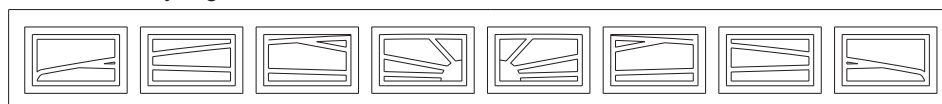

Sunburst 8, 8 fyllinger