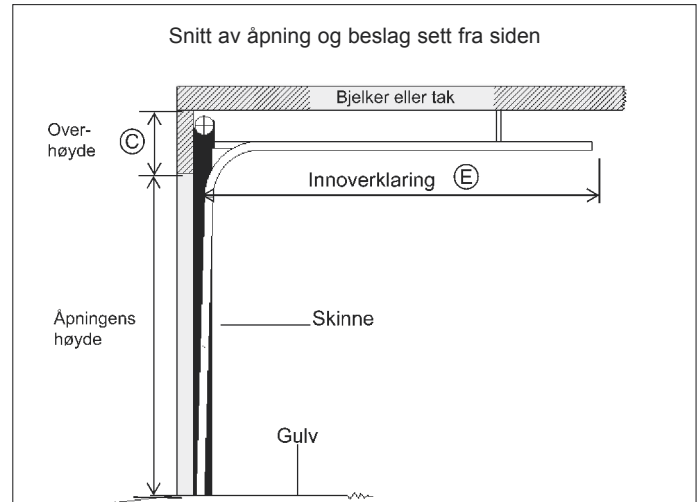

Gran-Teck		Kvalitet og kapasitet som overbeviser
Varmeisolering (DIN EN ISO 12428)	U = 0,56 W/m²k (lamell 40 mm) U = 1,3 W/m²k (kun portblad uten glassfelt) U = 2,0 W/m²k (komplett port uten glassfelt)	
Lufttetthet i sammenføyninger (DIN EN ISO 12426)	Klasse 2	
Vindmotstand (DIN EN ISO 12424)	Klasse 5	
Tetthet mot slagregn (DIN EN ISO 12425)	Klasse 3	
Brannsikkerhet (DIN EN ISO 4102)	Portbladelement materialklasse B 2 (normal brannfare)	

Ⓔ Innoverklaring

Porthøyde inntil	Innoverklaring	Innoverklaring
215	265	
245	295	
275	325	Med bakmontert torsjonsfjær + 15 cm
305	355	
335	385	
366	416	

Husk ekstra innoverklaring til portåpner. Se side 23 i brosjyren.

GRANDAL

www.grandal.no

Kjøbmannsvigveien 127, 4770 Høvåg
Telefon 37 26 92 92