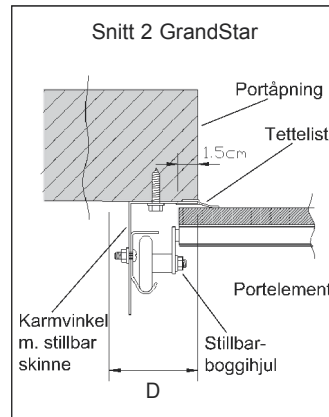

Snitt av port og sidekarm sett ovenfra som viser tetning og nødvendig sideklaring.