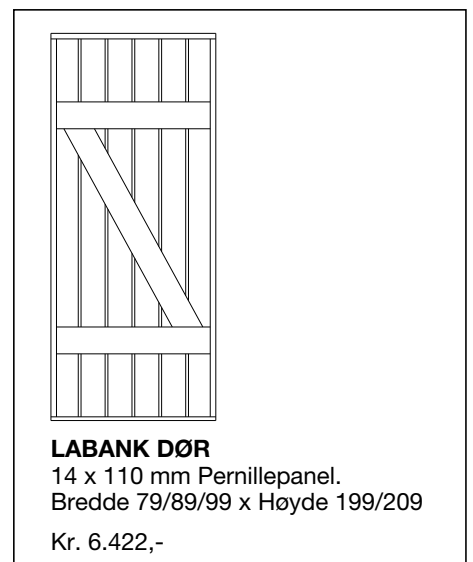

Tillegg for Sedar tre panel kr. 1.240,- pr. m²

Tillegg lås kr. 688,-

Leddheisporter i tre med Pernillepanel og utenpåliggende labanker

Bredde \ Høyde	Inntil 209 cm	210 - 244 cm	245 - 274 cm	275 - 305 cm
Inntill 260	20.782,-	23.602,-	26.130,-	30.242,-
261-275 cm	21.515,-	24.558,-	27.256,-	31.506,-
276-300 cm	22.968,-	26.106,-	29.291,-	33.368,-
301-325 cm	24.456,-	27.703,-	31.656,-	35.292,-
326-350 cm	27.226,-	30.582,-	33.986,-	38.999,-
351-375 cm	36.764,-	40.676,-	44.757,-	50.482,-
376-400 cm	38.930,-	42.877,-	47.798,-	53.037,-
401-425 cm	41.064,-	44.906,-	49.967,-	55.434,-
426-457 cm	43.830,-	47.266,-	52.555,-	58.212,-
458-487 cm	46.326,-	50.430,-	55.124,-	60.996,-
488-519 cm	50.788,-	56.235,-	60.916,-	
520-549 cm	53.375,-	58.891,-	63.956,-	

Tillegg for Sedar tre panel kr. 1.240,- pr. m²

Tillegg lås kr. 688,-

Matchende dører se side 16 (vippeporter)

LEDDHEISPORTER i tre med standard mål

Alle porter er priset med SL 32 beslag, minimum 28 cm overhøyde + 4 cm til portåpner.
Torsjonsfjær med fjærbruddsikring i forkant, sammenhengende karmvinkel med tettelister langs sidekarmer og gummi-dempere i bunn. Evt. gummitetningslister til bunn må tilleggsbestilles. Se side 18 for beslag tilpasset andre overhøyder og nødvendig sideklaring. Priser er uten lås. Tillegg for ekstraustyr, se side 15.