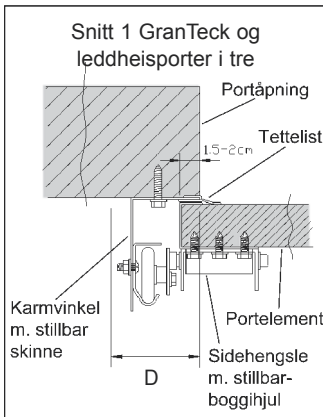

Snitt av port og sidekarm sett ovenfra som viser tetning og nødvendig sideklaring.