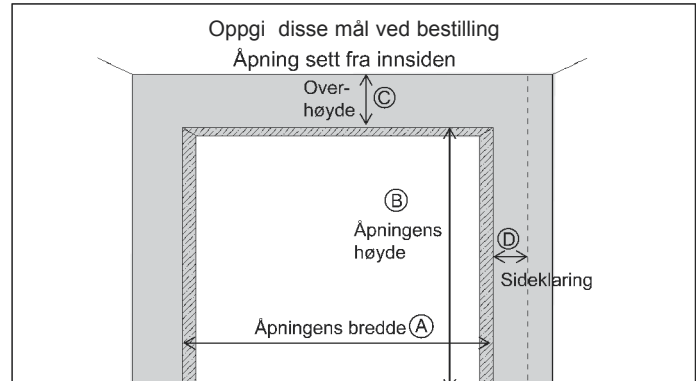

NB! Sideklaring og overhøyde beregnes etter portens oppgitte bredde og høyde mål.

- Apningens bredde: A = _____
- Apningens høyde: B = _____
- Overhøyde: C = _____
- Sideklaring: D = _____