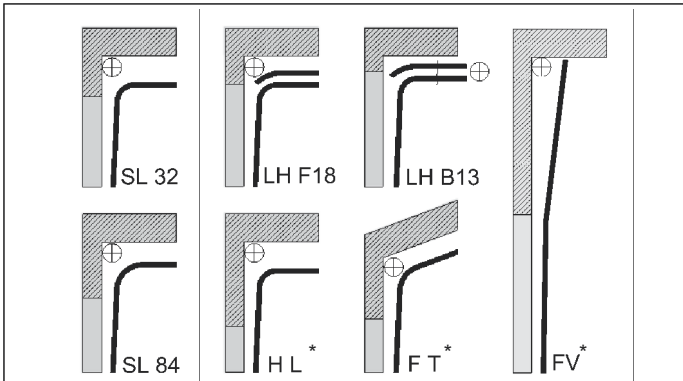

TEKNISKE DATA FOR LEDDHEISPORTER

Beslag type	Alle porttyper Målene er minste mål i cm			Reduksjon i innkjøringshøyde i forhold til porthøyde med port i åpen stilling, montert med portåpner eller snepert lås	
	Ⓒ Overhøyde	Ⓒ Overhøyde m/portåpner	Ⓓ Sideklaring	Treport bredde inntil 350 cm og stålport med bredde inntil 500 cm	Treport bredere enn 350 cm og stålport bredere enn 500 cm
SL 32	28	32	12	0	0
LH F18	18	18	10	2	5
LH B13	12	13	10	5	9
SL 84	80	84	12	0	0
FV	portens høyde + 10 cm			0	0