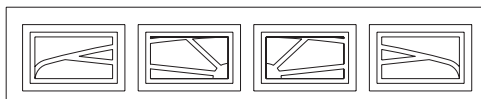

Sunburst 4, 4 eller 8 fyllinger