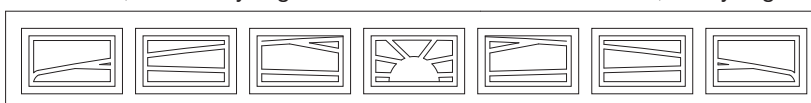

Sunburst 7, 7 fyllinger