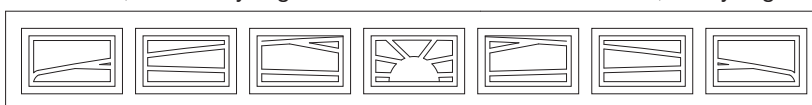

Sunburst 7, 7 fyllinger