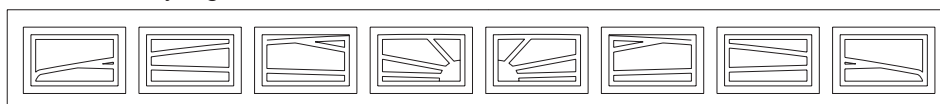

Sunburst 8, 8 fyllinger