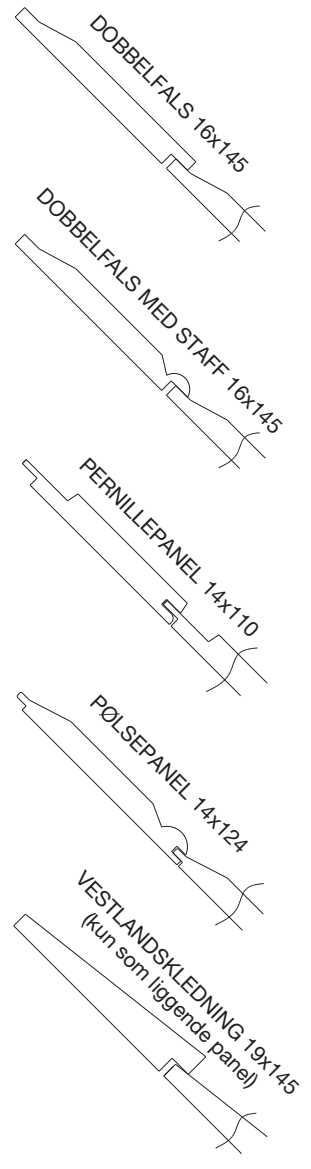

Leddheisporter i tre med panel/kledning

Alle porter er priset med SL 32 beslag, minimum 28 cm overhøyde + 4 cm til portåpner.
Torsjonsfjær med fjærbruddsikring i forkant, sammenhengende karmvinkel med tettelister langs sidekarmer og gummidempere i bunn. Se side 19 for beslag tilpasset andre overhøyder og nødvendig sideklaring.
Priser er uten lås. Tillegg for ekstrautstyr, se side 16.

Leddheisporter i tre med liggende panel

PANEL LAGES I GRAN
TRYKK-/VAKUUMIMPREGNERT

Bredde \ Høyde	Inntil 209 cm	210 - 244 cm	245 - 274 cm	275 - 305 cm	306 - 334 cm	335 - 366 cm
Inntil 260 cm	14.039,-	15.945,-	17.652,-	20.430,-	22.379,-	25.123,-
261-275 cm	14.534,-	16.591,-	18.414,-	21.286,-	23.330,-	26.159,-
276-300 cm	15.516,-	17.636,-	19.788,-	22.542,-	24.643,-	27.650,-
301-325 cm	16.521,-	18.715,-	21.387,-	23.842,-	26.077,-	29.128,-
326-350 cm	18.393,-	20.660,-	22.959,-	26.346,-	29.217,-	32.425,-
351-375 cm	19.618,-	21.981,-	24.449,-	27.910,-	30.855,-	34.191,-
376-400 cm	20.927,-	23.313,-	26.287,-	29.455,-	32.663,-	36.136,-
401-425 cm	22.217,-	24.539,-	27.599,-	30.903,-		
426-457 cm	23.888,-	25.965,-	29.162,-	32.582,-		
458-487 cm	25.397,-	27.879,-	30.717,-	34.264,-		
488-519 cm	28.095,-	31.389,-	34.218,-			
520-549 cm	29.660,-	32.993,-	36.054,-			

Tillegg for Sedar tre panel kr. 900,- pr. m²
Tillegg lås kr. 541,-

Leddheisporter i tre med fiskeben panel, enkel til 350 bredde - dobbel over 350 cm

Bredde \ Høyde	Inntil 209 cm	210 - 244 cm	245 - 274 cm	275 - 305 cm	306 - 334 cm	335 - 366 cm
Enkel fiskeben:						
Inntil 260 cm	17.047,-	19.362,-	21.436,-	24.807,-	27.174,-	30.506,-
261-275 cm	17.650,-	20.146,-	22.359,-	25.846,-	28.328,-	31.764,-
276-300 cm	18.842,-	21.416,-	24.029,-	27.373,-	29.924,-	33.575,-
301-325 cm	20.062,-	22.726,-	25.969,-	28.952,-	31.666,-	35.370,-
326-350 cm	22.335,-	25.088,-	27.880,-	31.993,-	35.478,-	39.374,-
Dobbel fiskeben:						
301-325 cm	25.957,-	28.935,-	32.559,-	35.892,-	38.925,-	43.065,-
326-350 cm	28.497,-	31.574,-	34.695,-	39.291,-	43.187,-	47.541,-
351-375 cm	30.159,-	33.368,-	36.716,-	41.413,-	45.411,-	49.936,-
376-400 cm	31.936,-	35.174,-	39.211,-	43.509,-	47.864,-	52.577,-
401-425 cm	33.687,-	36.838,-	40.990,-	45.475,-		
426-457 cm	35.956,-	38.774,-	43.113,-	47.754,-		
458-487 cm	38.003,-	41.370,-	45.221,-	50.038,-		
488-519 cm	41.664,-	46.132,-	49.972,-			
520-549 cm	43.786,-	48.311,-	52.466,-			

Tillegg for Sedar tre panel kr. 900,- pr. m²
Tillegg lås kr. 541,-

Leddheisporter i tre med Pernillepanel og utenpåliggende labanker

Bredde \ Høyde	Inntil 209 cm	210 - 244 cm	245 - 274 cm	275 - 305 cm
Inntill 260	17.048,-	19.362,-	21.436,-	24.809,-
261-275 cm	17.650,-	20.146,-	22.359,-	25.846,-
276-300 cm	18.842,-	21.416,-	24.029,-	27.373,-
301-325 cm	20.062,-	22.726,-	25.969,-	28.952,-
326-350 cm	22.335,-	25.088,-	27.880,-	31.993,-
351-375 cm	30.159,-	33.368,-	36.716,-	41.413,-
376-400 cm	31.936,-	35.174,-	39.211,-	43.509,-
401-425 cm	33.687,-	36.838,-	40.990,-	45.475,-
426-457 cm	35.956,-	38.774,-	43.113,-	47.754,-
458-487 cm	38.003,-	41.370,-	45.221,-	50.038,-
488-519 cm	41.664,-	46.132,-	49.972,-	
520-549 cm	43.786,-	48.311,-	52.466,-	

Tillegg for Sedar tre panel kr. 900,- pr. m²
Tillegg lås kr. 541,-

Matchende dører se side 17 (vippeporter)