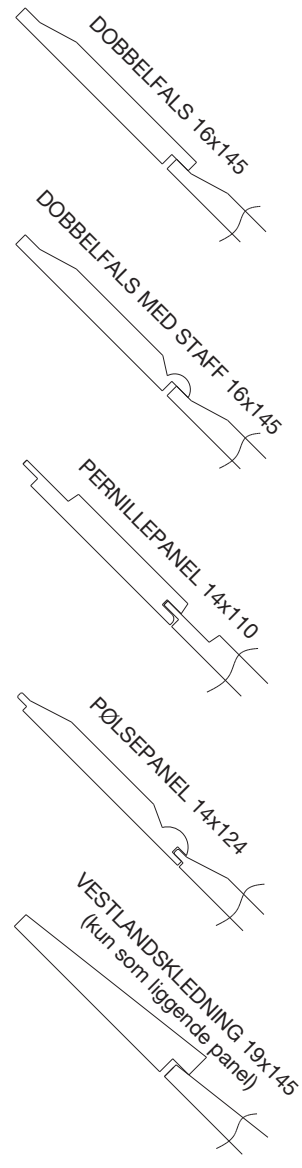

Leddheisporter i tre med panel/kledning

Alle porter er priset med SL 32 beslag, minimum 28 cm overhøyde + 4 cm til portåpner.
Torsjonsfjær med fjærbruddsikring i forkant, sammenhengende karmvinkel med tettelister langs sidekarm og gummidempere i bunn. Se side 19 for beslag tilpasset andre overhøyder og nødvendig sideklaring.
Priser er uten lås. Tillegg for ekstrautstyr, se side 16.

Leddheisporter i tre med liggende panel

PANEL LAGES I GRAN
TRYKK-/VAKUUMIMPREGNERT

Høyde Bredde	Inntil 209 cm	210 - 244 cm	245 - 274 cm	275 - 305 cm	306 - 334 cm	335 - 366 cm
Inntil 260 cm	13.630,-	15.480,-	17.138,-	19.835,-	21.727,-	24.391,-
261-275 cm	14.111,-	16.107,-	17.877,-	20.666,-	22.650,-	25.397,-
276-300 cm	15.065,-	17.123,-	19.212,-	21.886,-	23.925,-	26.844,-
301-325 cm	16.040,-	18.170,-	20.764,-	23.147,-	25.318,-	28.280,-
326-350 cm	17.857,-	20.059,-	22.290,-	25.578,-	28.366,-	31.481,-
351-375 cm	19.047,-	21.341,-	23.737,-	27.097,-	29.956,-	33.195,-
376-400 cm	20.317,-	22.634,-	25.521,-	28.597,-	31.712,-	35.083,-
401-425 cm	21.570,-	23.824,-	26.795,-	30.003,-		
426-457 cm	23.192,-	25.209,-	28.313,-	31.633,-		
458-487 cm	24.658,-	27.067,-	29.822,-	33.266,-		
488-519 cm	27.277,-	30.474,-	33.221,-			
520-549 cm	28.796,-	32.032,-	35.004,-			

Tillegg for Sedar tre panel kr. 900,- pr. m²
Tillegg lås kr. 541,-

Leddheisporter i tre med fiskeben panel, enkel til 350 bredde - dobbel over 350 cm

Høyde Bredde	Inntil 209 cm	210 - 244 cm	245 - 274 cm	275 - 305 cm	306 - 334 cm	335 - 366 cm
Enkel fiskeben:						
Inntil 260 cm	16.551,-	18.798,-	20.812,-	24.085,-	26.382,-	29.618,-
261-275 cm	17.136,-	19.559,-	21.707,-	25.093,-	27.503,-	30.839,-
276-300 cm	18.293,-	20.792,-	23.329,-	26.576,-	29.052,-	32.597,-
301-325 cm	19.478,-	22.064,-	25.213,-	28.108,-	30.744,-	34.340,-
326-350 cm	21.684,-	24.357,-	27.068,-	31.061,-	34.444,-	38.227,-
Dobbel fiskeben:						
301-325 cm	25.201,-	28.092,-	31.611,-	34.847,-	37.792,-	41.811,-
326-350 cm	27.667,-	30.655,-	33.684,-	38.147,-	41.929,-	46.156,-
351-375 cm	29.281,-	32.396,-	35.647,-	40.207,-	44.088,-	48.481,-
376-400 cm	31.006,-	34.150,-	38.069,-	42.242,-	46.470,-	51.046,-
401-425 cm	32.706,-	35.765,-	39.796,-	44.151,-		
426-457 cm	34.909,-	37.644,-	41.857,-	46.363,-		
458-487 cm	36.896,-	40.165,-	43.904,-	48.580,-		
488-519 cm	40.450,-	44.789,-	48.517,-			
520-549 cm	42.511,-	46.904,-	50.938,-			

Tillegg for Sedar tre panel kr. 900,- pr. m²
Tillegg lås kr. 541,-

Leddheisporter i tre med Pernillepanel og utenpåliggende labanker

Høyde Bredde	Inntil 209 cm	210 - 244 cm	245 - 274 cm	275 - 305 cm
Inntil 260 cm	16.551,-	18.798,-	20.812,-	24.085,-
261-275 cm	17.136,-	19.559,-	21.707,-	25.093,-
276-300 cm	18.293,-	20.792,-	23.329,-	26.576,-
301-325 cm	19.478,-	22.064,-	25.213,-	28.108,-
326-350 cm	21.684,-	24.357,-	27.068,-	31.061,-
351-375 cm	29.281,-	32.396,-	35.647,-	40.207,-
376-400 cm	31.006,-	34.150,-	38.069,-	42.242,-
401-425 cm	32.706,-	35.765,-	39.796,-	44.151,-
426-457 cm	34.909,-	37.644,-	41.857,-	46.363,-
458-487 cm	36.896,-	40.165,-	43.904,-	48.580,-
488-519 cm	40.450,-	44.789,-	48.517,-	
520-549 cm	42.511,-	46.904,-	50.938,-	

Tillegg for Sedar tre panel kr. 900,- pr. m²
Tillegg lås kr. 541,-

Matchende dører se side 17 (vippeporter)