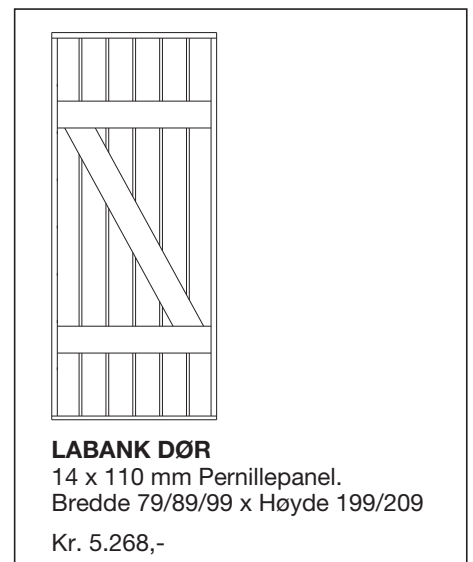

Leddheisporter i tre med panel/kledning

Alle porter er priset med SL 32 beslag, minimum 28 cm overhøyde + 4 cm til portåpner.
Torsjonsfjær med fjærbruddsikring i forkant, sammenhengende karmvinkel med tettelister langs sidekarm og gummidempere i bunn. Se side 19 for beslag tilpasset andre overhøyder og nødvendig sideklaring.
Priser er uten lås. Tillegg for ekstrautstyr, se side 16.

Leddheisporter i tre med liggende panel

PANEL LAGES I GRAN
TRYKK-/VAKUUMIMPREGNERT

Høyde Bredde	Inntil 209 cm	210 - 244 cm	245 - 274 cm	275 - 305 cm	306 - 334 cm	335 - 366 cm
Inntil 260 cm	13.630,-	15.480,-	17.138,-	19.835,-	21.727,-	24.391,-
261-275 cm	14.111,-	16.107,-	17.877,-	20.666,-	22.650,-	25.397,-
276-300 cm	15.065,-	17.123,-	19.212,-	21.886,-	23.925,-	26.844,-
301-325 cm	16.040,-	18.170,-	20.764,-	23.147,-	25.318,-	28.280,-
326-350 cm	17.857,-	20.059,-	22.290,-	25.578,-	28.366,-	31.481,-
351-375 cm	19.047,-	21.341,-	23.737,-	27.097,-	29.956,-	33.195,-
376-400 cm	20.317,-	22.634,-	25.521,-	28.597,-	31.712,-	35.083,-
401-425 cm	21.570,-	23.824,-	26.795,-	30.003,-		
426-457 cm	23.192,-	25.209,-	28.313,-	31.633,-		
458-487 cm	24.658,-	27.067,-	29.822,-	33.266,-		
488-519 cm	27.277,-	30.474,-	33.221,-			
520-549 cm	28.796,-	32.032,-	35.004,-			

Tillegg for Sedar tre panel kr. 900,- pr. m²
Tillegg lås kr. 541,-

Leddheisporter i tre med fiskeben panel, enkel til 350 bredde - dobbel over 350 cm