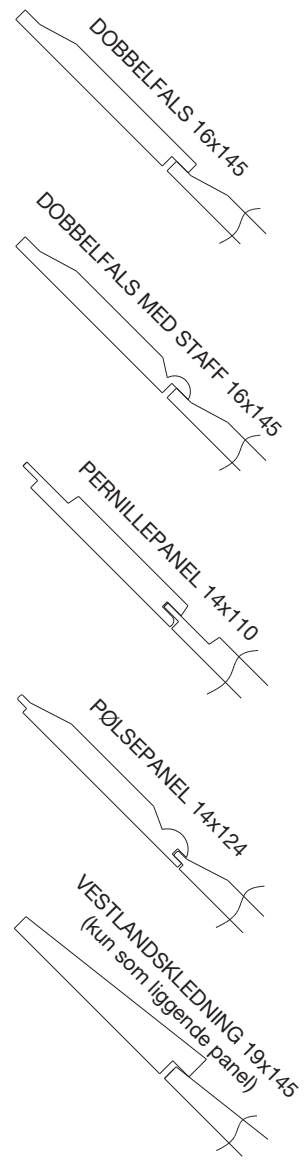

Leddheisporter i tre med panel/kledning

Alle porter er priset med SL 32 beslag, minimum 28 cm overhøyde + 4 cm til portåpner.
Torsjonsfjær med fjærbruddsikring i forkant, sammenhengende karmvinkel med tettelister langs sidekarm og gummidemper i bunn. Se side 19 for beslag tilpasset andre overhøyder og nødvendig sideklaring.
Priser er uten lås. Tillegg for ekstrautstyr, se side 16.

Leddheisporter i tre med liggende panel

PANEL LAGES I GRAN
TRYKK-/VAKUUMIMPREGNERT

Høyde Bredde	Inntil 209 cm	210 - 244 cm	245 - 274 cm	275 - 305 cm	306 - 334 cm	335 - 366 cm
Inntil 260 cm	13.630,-	15.480,-	17.138,-	19.835,-	21.727,-	24.391,-
261-275 cm	14.111,-	16.107,-	17.877,-	20.666,-	22.650,-	25.397,-
276-300 cm	15.065,-	17.123,-	19.212,-	21.886,-	23.925,-	26.844,-
301-325 cm	16.040,-	18.170,-	20.764,-	23.147,-	25.318,-	28.280,-
326-350 cm	17.857,-	20.059,-	22.290,-	25.578,-	28.366,-	31.481,-
351-375 cm	19.047,-	21.341,-	23.737,-	27.097,-	29.956,-	33.195,-
376-400 cm	20.317,-	22.634,-	25.521,-	28.597,-	31.712,-	35.083,-
401-425 cm	21.570,-	23.824,-	26.795,-	30.003,-		
426-457 cm	23.192,-	25.209,-	28.313,-	31.633,-		
458-487 cm	24.658,-	27.067,-	29.822,-	33.266,-		
488-519 cm	27.277,-	30.474,-	33.221,-			
520-549 cm	28.796,-	32.032,-	35.004,-			

Tillegg for Sedar tre panel kr. 900,- pr. m²
Tillegg lås kr. 541,-

Leddheisporter i tre med fiskeben panel, enkel til 350 bredde - dobbel over 350 cm

Høyde Bredde	Inntil 209 cm	210 - 244 cm	245 - 274 cm	275 - 305 cm	306 - 334 cm	335 - 366 cm
Enkel fiskeben:						
Inntil 260 cm	16.551,-	18.798,-	20.812,-	24.085,-	26.382,-	29.618,-
261-275 cm	17.136,-	19.559,-	21.707,-	25.093,-	27.503,-	30.839,-
276-300 cm	18.293,-	20.792,-	23.329,-	26.576,-	29.052,-	32.597,-
301-325 cm	19.478,-	22.064,-	25.213,-	28.108,-	30.744,-	34.340,-
326-350 cm	21.684,-	24.357,-	27.068,-	31.061,-	34.444,-	38.227,-
Dobbel fiskeben:						
301-325 cm	25.201,-	28.092,-	31.611,-	34.847,-	37.792,-	41.811,-
326-350 cm	27.667,-	30.655,-	33.684,-	38.147,-	41.929,-	46.156,-
351-375 cm	29.281,-	32.396,-	35.647,-	40.207,-	44.088,-	48.481,-
376-400 cm	31.006,-	34.150,-	38.069,-	42.242,-	46.470,-	51.046,-
401-425 cm	32.706,-	35.765,-	39.796,-	44.151,-		
426-457 cm	34.909,-	37.644,-	41.857,-	46.363,-		
458-487 cm	36.896,-	40.165,-	43.904,-	48.580,-		
488-519 cm	40.450,-	44.789,-	48.517,-			
520-549 cm	42.511,-	46.904,-	50.938,-			

Tillegg for Sedar tre panel kr. 900,- pr. m²
Tillegg lås kr. 541,-

Leddheisporter i tre med Pernillepanel og utenpåliggende labanker

Høyde Bredde	Inntil 209 cm	210 - 244 cm	245 - 274 cm	275 - 305 cm
Inntil 260 cm	16.551,-	18.798,-	20.812,-	24.085,-
261-275 cm	17.136,-	19.559,-	21.707,-	25.093,-
276-300 cm	18.293,-	20.792,-	23.329,-	26.576,-
301-325 cm	19.478,-	22.064,-	25.213,-	28.108,-
326-350 cm	21.684,-	24.357,-	27.068,-	31.061,-
351-375 cm	29.281,-	32.396,-	35.647,-	40.207,-
376-400 cm	31.006,-	34.150,-	38.069,-	42.242,-
401-425 cm	32.706,-	35.765,-	39.796,-	44.151,-
426-457 cm	34.909,-	37.644,-	41.857,-	46.363,-
458-487 cm	36.896,-	40.165,-	43.904,-	48.580,-
488-519 cm	40.450,-	44.789,-	48.517,-	
520-549 cm	42.511,-	46.904,-	50.938,-	

Tillegg for Sedar tre panel kr. 900,- pr. m²
Tillegg lås kr. 541,-

Matchende dører se side 17 (vippeporter)