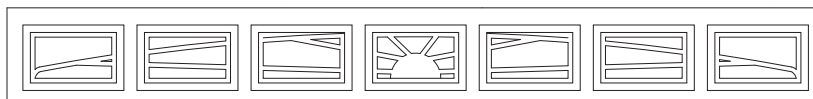

Sunburst 7, 7 fyllinger