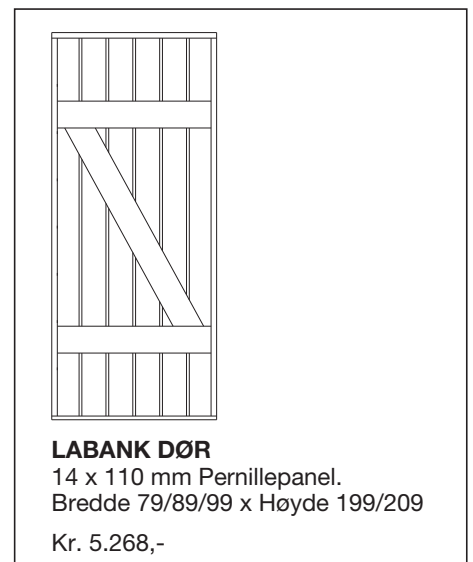

Leddheisporter i tre med panel/kledning

Alle porter er priset med SL 32 beslag, minimum 28 cm overhøyde + 4 cm til portåpner.
Torsjonsfjær med fjærbruddsikring i forkant, sammenhengende karmvinkel med tettelister langs sidekarm og gummidemper i bunn. Se side 19 for beslag tilpasset andre overhøyder og nødvendig sideklaring.
Priser er uten lås. Tillegg for ekstrautstyr, se side 16.

Leddheisporter i tre med liggende panel

PANEL LAGES I GRAN
TRYKK-/VAKUUMIMPREGNERT

Høyde Bredde	Inntil 209 cm	210 - 244 cm	245 - 274 cm	275 - 305 cm	306 - 334 cm	335 - 366 cm
Inntil 260 cm	13.630,-	15.480,-	17.138,-	19.835,-	21.727,-	24.391,-
261-275 cm	14.111,-	16.107,-	17.877,-	20.666,-	22.650,-	25.397,-
276-300 cm	15.065,-	17.123,-	19.212,-	21.886,-	23.925,-	26.844,-
301-325 cm	16.040,-	18.170,-	20.764,-	23.147,-	25.318,-	28.280,-
326-350 cm	17.857,-	20.059,-	22.290,-	25.578,-	28.366,-	31.481,-
351-375 cm	19.047,-	21.341,-	23.737,-	27.097,-	29.956,-	33.195,-
376-400 cm	20.317,-	22.634,-	25.521,-	28.597,-	31.712,-	35.083,-
401-425 cm	21.570,-	23.824,-	26.795,-	30.003,-		
426-457 cm	23.192,-	25.209,-	28.313,-	31.633,-		
458-487 cm	24.658,-	27.067,-	29.822,-	33.266,-		
488-519 cm	27.277,-	30.474,-	33.221,-			
520-549 cm	28.796,-	32.032,-	35.004,-			

Tillegg for Sedar tre panel kr. 900,- pr. m²
Tillegg lås kr. 541,-

Leddheisporter i tre med fiskeben panel, enkel til 350 bredde - dobbel over 350 cm