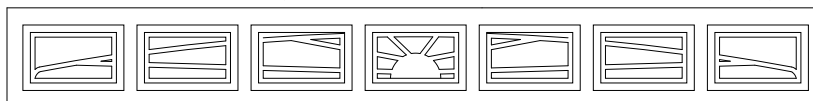

Sunburst 7, 7 fyllinger