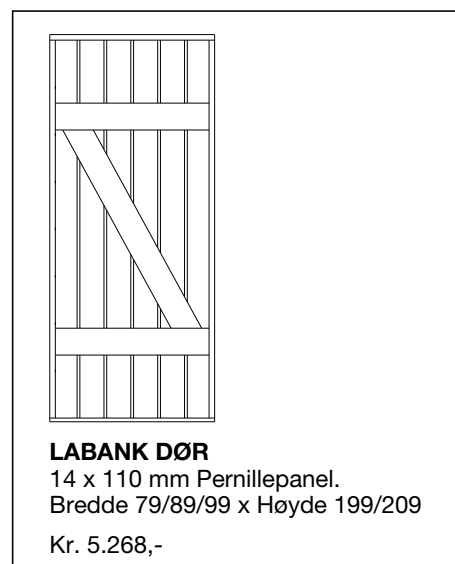

Leddheisporter i tre med panel/kledning

Alle porter er priset med SL 32 beslag, minimum 28 cm overhøyde + 4 cm til portåpner.
Torsjonsfjær med fjærbruddsikring i forkant, sammenhengende karmvinkel med tettelister langs sidekarmen og gummidemperer i bunn. Se side 19 for beslag tilpasset andre overhøyder og nødvendig sideklaring.
Priser er uten lås. Tillegg for ekstrautstyr, se side 16.

Leddheisporter i tre med liggende panel

PANEL LAGES I GRAN
TRYKK-/VAKUUMIMPREGNERT

Bredde \ Høyde	Inntil 209 cm	210 - 244 cm	245 - 274 cm	275 - 305 cm	306 - 334 cm	335 - 366 cm
Inntil 260 cm	12.391,-	14.073,-	15.580,-	18.032,-	19.752,-	22.174,-
261-275 cm	12.828,-	14.643,-	16.252,-	18.787,-	20.591,-	23.088,-
276-300 cm	13.695,-	15.566,-	17.465,-	19.896,-	21.750,-	24.404,-
301-325 cm	14.582,-	16.518,-	18.876,-	21.043,-	23.016,-	25.709,-
326-350 cm	16.234,-	18.235,-	20.264,-	23.253,-	25.787,-	28.619,-
351-375 cm	17.315,-	19.401,-	21.579,-	24.634,-	27.233,-	30.177,-
376-400 cm	18.470,-	20.576,-	23.201,-	25.997,-	28.829,-	31.894,-
401-425 cm	19.609,-	21.658,-	24.359,-	27.275,-		
426-457 cm	21.084,-	22.917,-	25.739,-	28.757,-		
458-487 cm	22.416,-	24.606,-	27.111,-	30.242,-		
488-519 cm	24.797,-	27.704,-	30.201,-			
520-549 cm	26.178,-	29.120,-	31.822,-			

Tillegg for Sedar tre panel kr. 900,- pr. m²
Tillegg lås kr. 441,-

Leddheisporter i tre med fiskeben panel, enkel til 350 bredde - dobbel over 350 cm