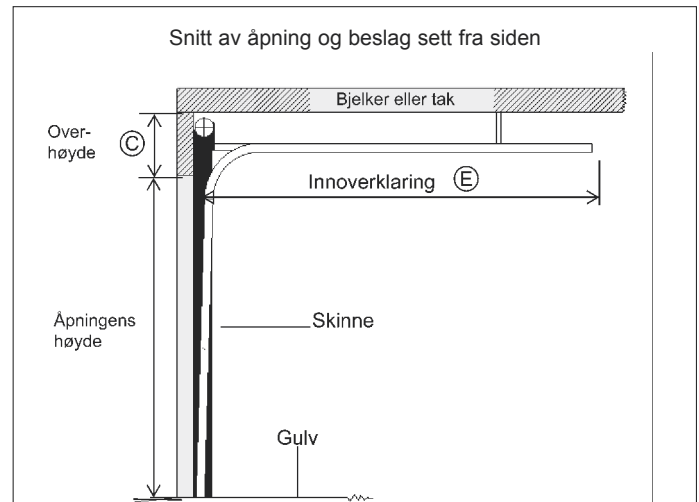

Ⓔ Innoverklaring

Porthøyde inntil	Innoverklaring	Innoverklaring
215	265	
245	295	Med bakmontert torsjonsfjær + 15 cm
275	325	
305	355	
335	385	
366	416	

Husk ekstra innoverklaring til portåpner. Se side 23 i brosjyren.

Gran-Teck Kvalitet og kapasitet som overbeviser	
Varveisolering (DIN EN ISO 12428)	U = 0,56 W/m²k (lamell 40 mm) U = 1,3 W/m²k (kun portblad uten glassfelt) U = 2,0 W/m²k (komplett port uten glassfelt)
Lufttetthet i sammenføyninger (DIN EN ISO 12426)	Klasse 2
Vindmotstand (DIN EN ISO 12424)	Klasse 5
Tetthet mot slagregn (DIN EN ISO 12425)	Klasse 3
Brannsikkerhet (DIN EN ISO 4102)	Portbladelement materialklasse B 2 (normal brannfare)