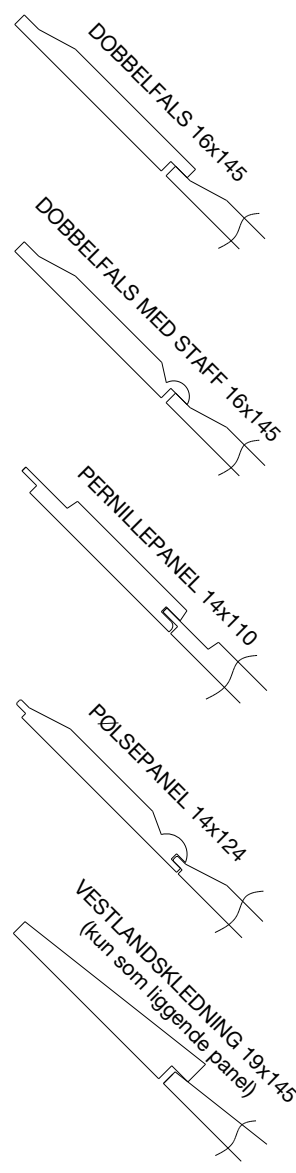

Tillegg for Sedar tre panel kr. 900,- pr. m<sup>2</sup>  
 Tillegg lås kr. 441,-