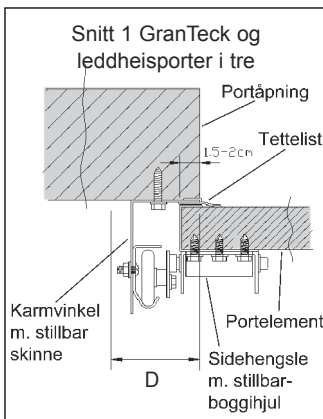

Snitt av port og sidekarmer sett ovenfra som viser tetning og nødvendig sideklaring.