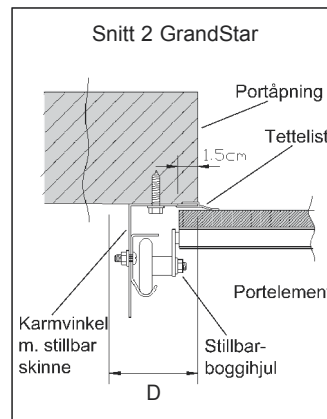

Snitt av port og sidekarmer sett ovenfra som viser tetning og nødvendig sideklaring.