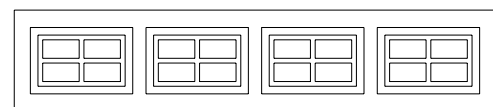

Kryss, 1-8 fyllinger